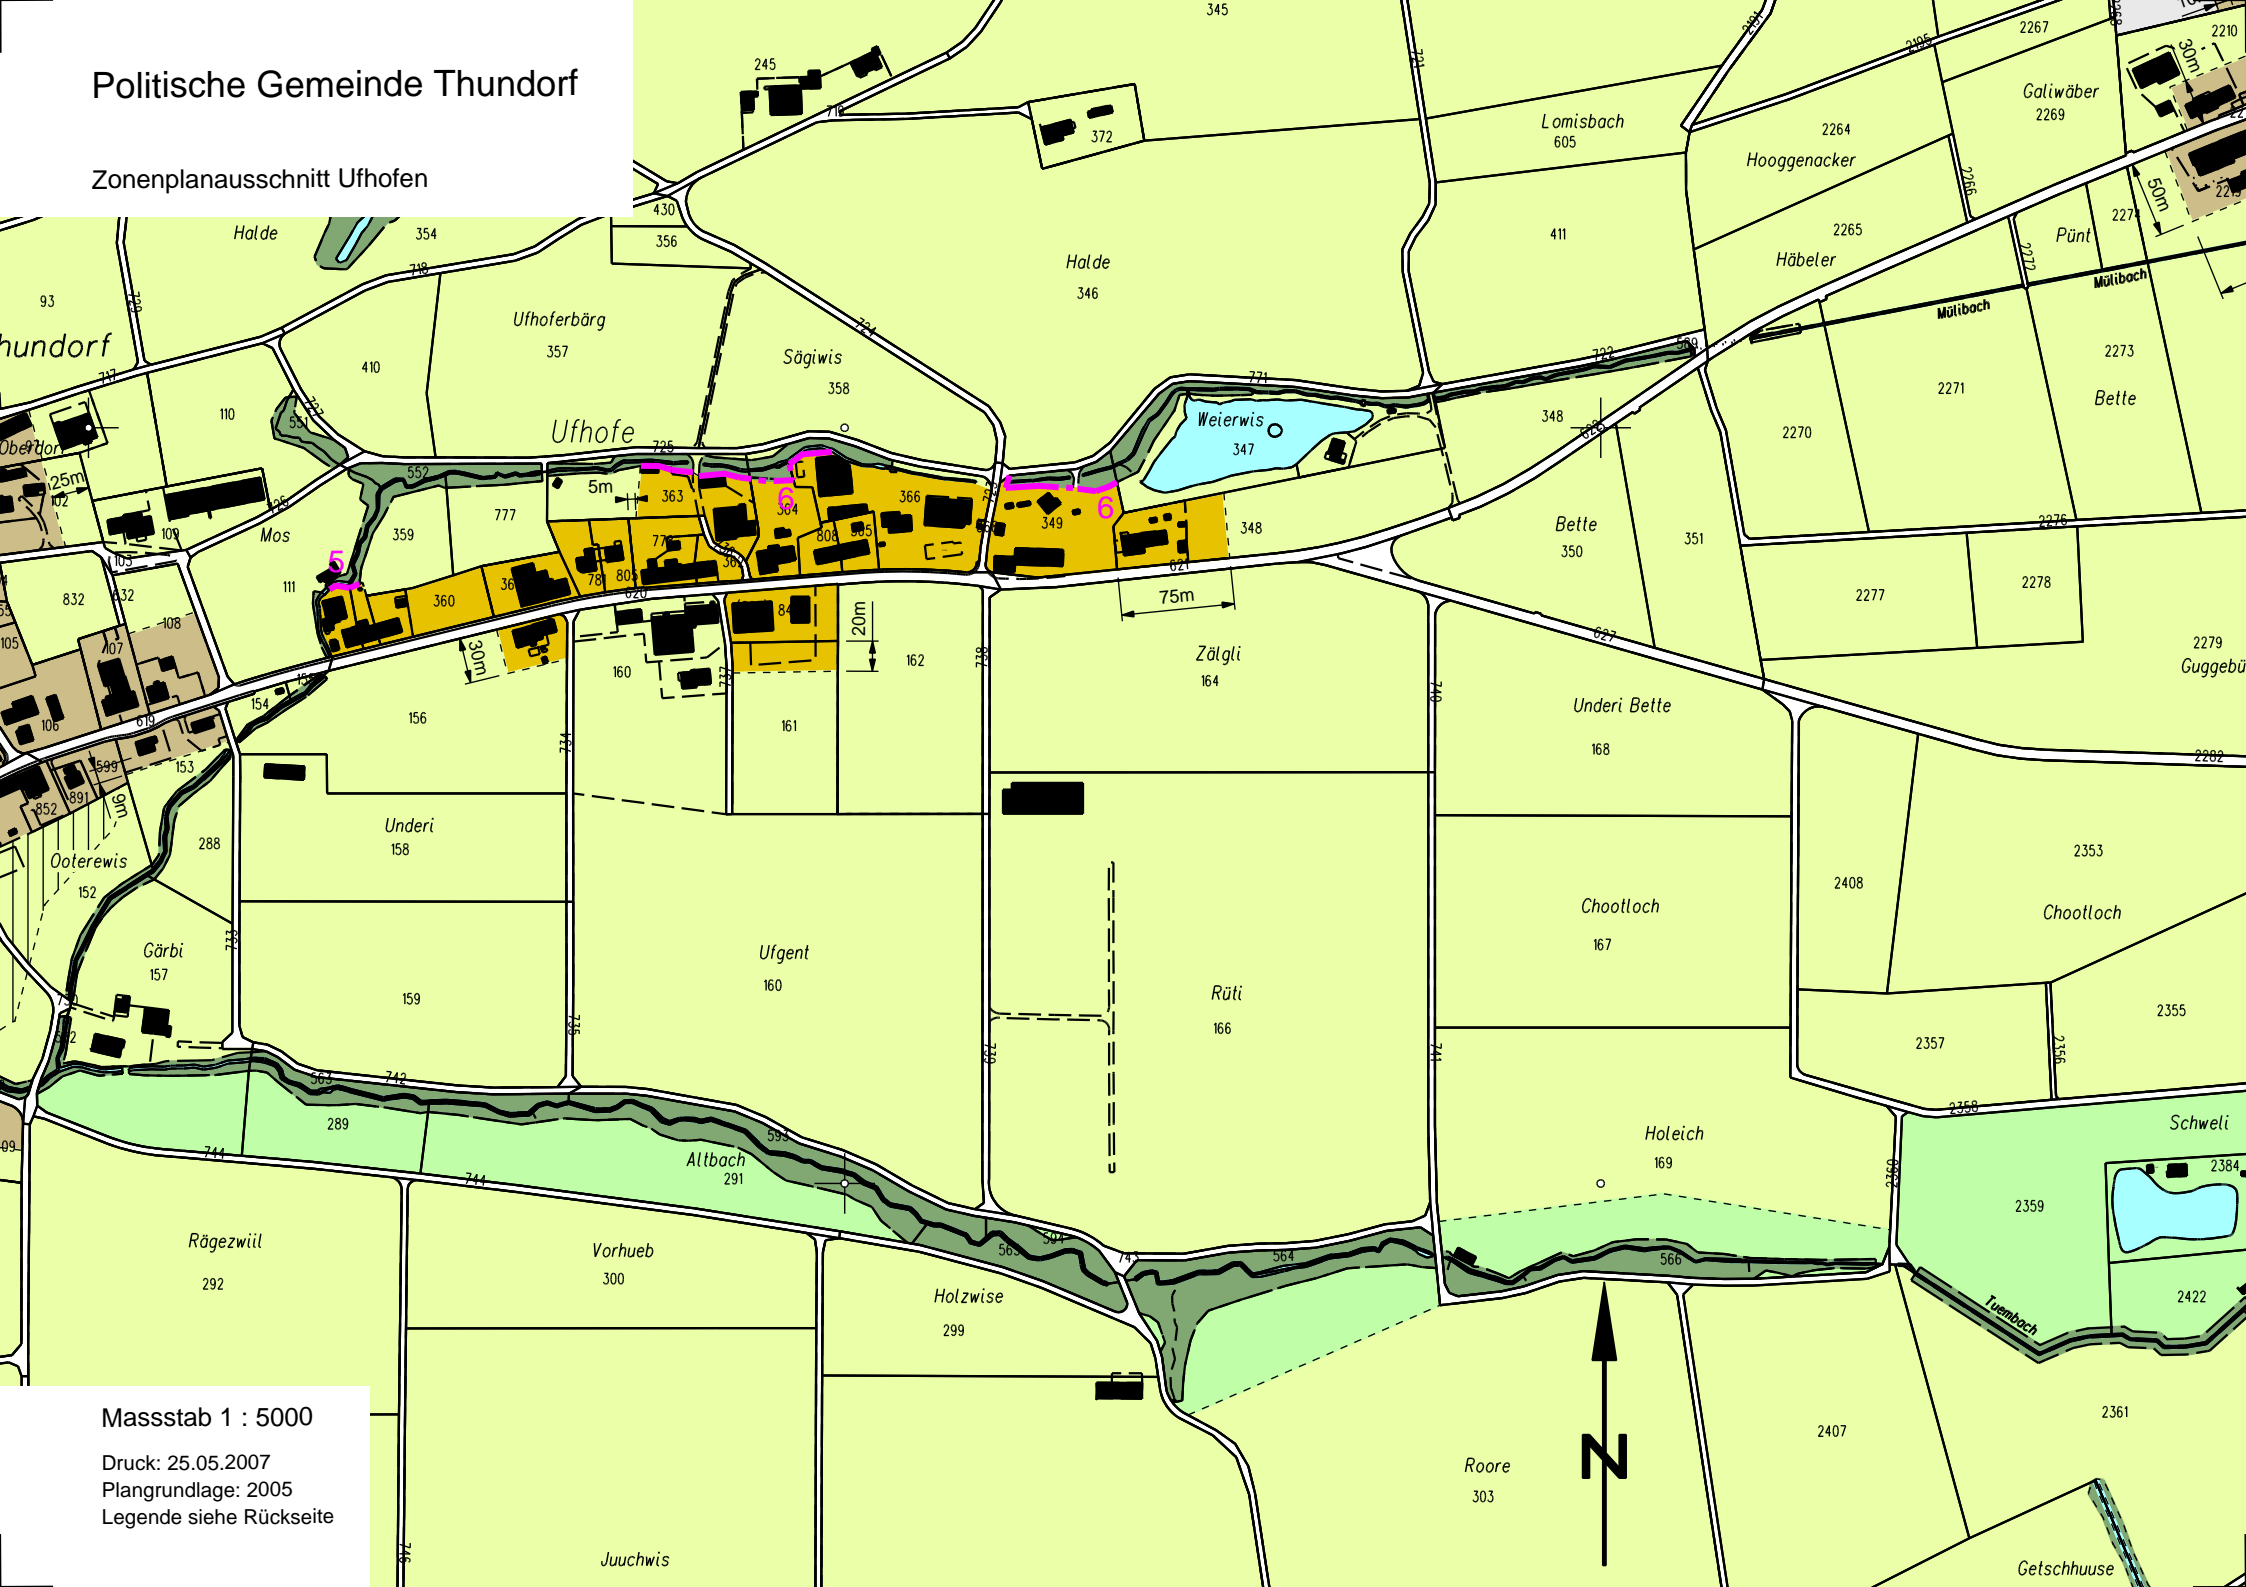

Politische Gemeinde Thundorf

Zonenplanausschnitt Ufhofen

Masstab 1 : 5000

Druck: 25.05.2007
Plangrundlage: 2005
Legende siehe Rückseite