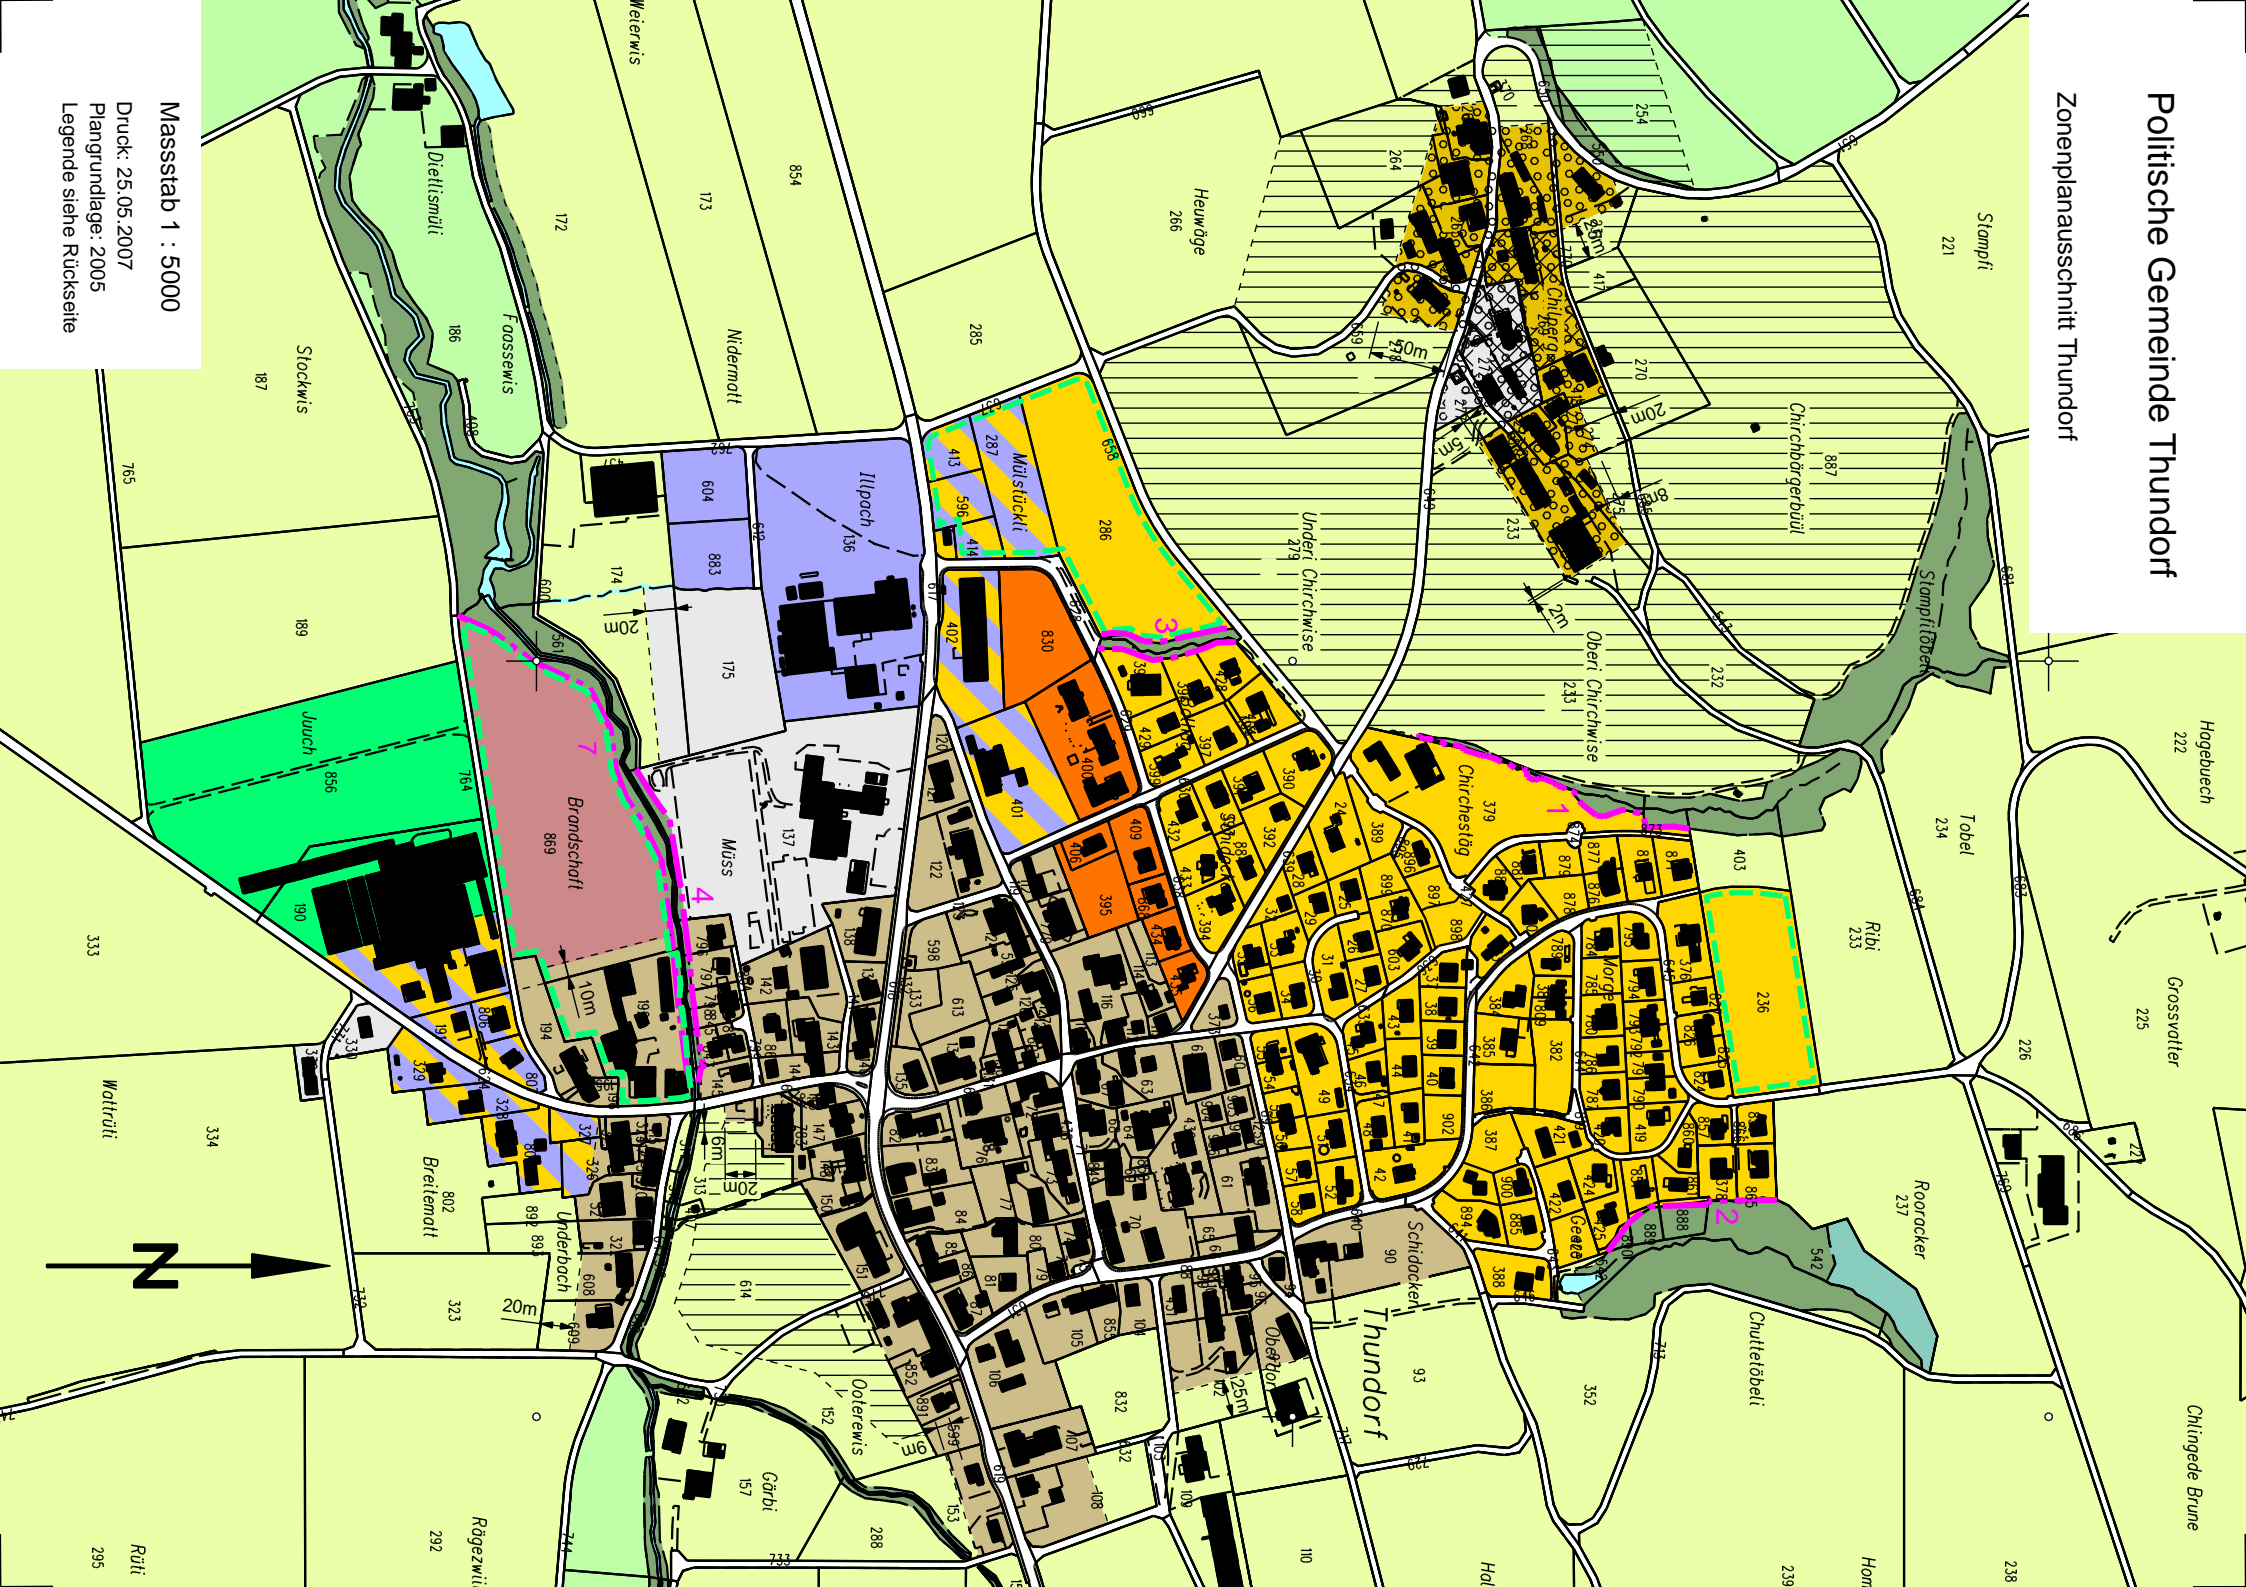

Politische Gemeinde Thundorf

Zonenplanausschnitt Thundorf

Massstab 1 : 5000

Druck: 25.05.2007
Plangrundlage: 2005
Legende siehe Rückseite